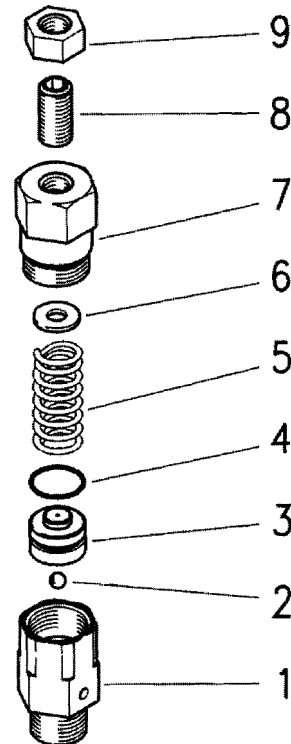

**SPECIFICATIONS**

<b>Part Number</b>	<b>YRV2063</b>	<b>YRV3463</b>
<b>Max Pressure</b>	2000 PSI	3500 PSI
<b>Max Volume</b>	6.3 GPM	
<b>Max Temp</b>	140° F	
<b>Dimensions</b>	1" x 3.1"	
<b>Weight</b>	.1 lb	.4 lb
<b>Inlet Thread</b>	3/8" NPT-M	
<b>Material</b>	Brass, Stainless Steel, Buna-N	

**PARTS LIST**

No.	Part No.	Description	Qty.
1	Y30157131	Body, 3/8 NPT-M	1
2	Y14741100	Ball, 3/16"	1
3	Y60155331	Pin	1
4	Y10306401	O-Ring, 1.78 x 14 mm	1
5	Y60155451	Spring (YRV2063)	1
	Y60156151	Spring (YRV3463)	
6	Y14357000	Washer, 6.4 x 14 mm	1
7	Y60155231	Spring Guide	1
8	Y16224000	Dowel, 10 x 20 mm	1
9	Y11462750	Nut, M10	1